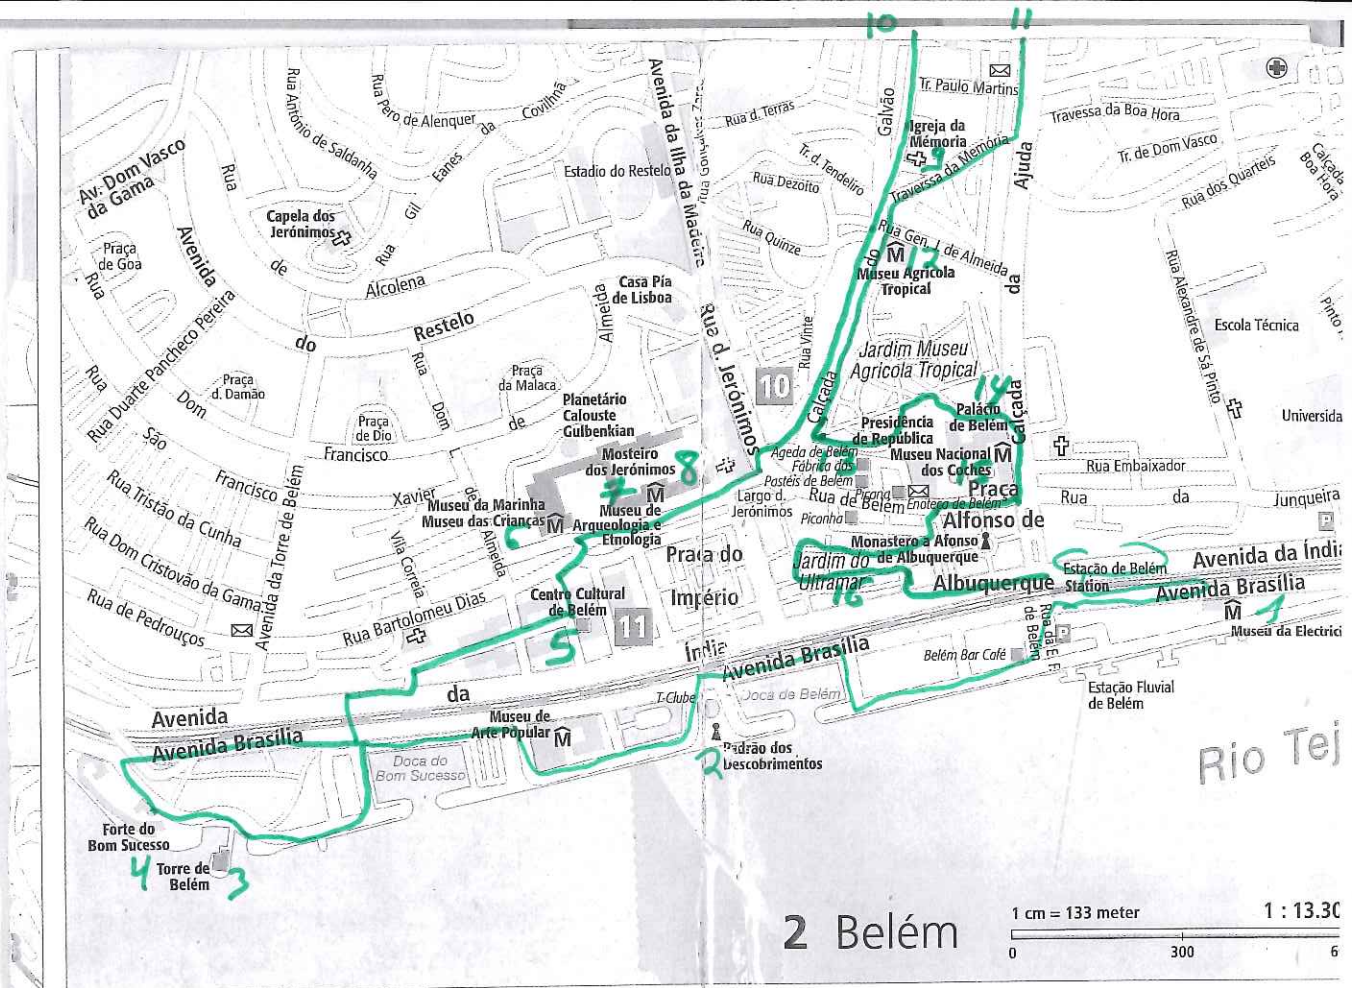

PICHELEIRA

ALTO DE S. JOÃO

BAIRRO LOPES

BAIRRO LOPES

BAIRRO LOPES

BAIRRO LOPES

BAIRRO LOPES

BAIRRO LOPES

BAIRRO LOPES

BAIRRO LOPES

BAIRRO LOPES

BAIRRO LOPES

2 Belém

1 cm = 133 meter
0 300 6
1 : 13.30

Legenda

- | | | | |
|--|---------------------------|--|-----------------------------|
| | Informatie | | Interessant gebouw |
| | Theater, opera | | Openbaar gebouw |
| | Museum | | Groen |
| | Kerk, kapel | | Aanbevolen adressen: |
| | Monument | | Overnachten |
| | Politie | | Eten en drinken |
| | Post | | Winkelen |
| | Ziekenhuis | | Uitgaan |
| | Metrostation | | Sport en activiteiten |
| | Lift kabeltram | | Verwijzing naar detailkaart |
| | Tramlijn | | |
| | Bezienswaardigheid | | |
| | Uitzichtpunt | | |
| | Parkeerplaats | | |
| | Veerboot, scheepvaartlijn | | |

1 Lissabon

Straten

- Abade Faria, Rua K1/2
- Abílio Lopes do Rego, Rua E6-7
- Abreu, Rua Aviador Plácido de E/F4
- Academia Ciências, Rua G6
- Academia Nacional de Belas Artes, Largo da H/17
- Acores, Rua dos J2
- Actor Taborda, Rua H3
- Afonso III, Av. L3-M4
- Aguiar, Av. Antônio Augusto de F2-G3
- Aguiar, Rua Joaquim António de F/G4
- Alberto, Rua Caetano H/11
- Albuquerque, Rua Afonso de J/K7
- Alcaide, Travessa do G6/7
- Alcântara, Largo de D7
- Alcântara, Rua de C7-8
- Alecrim, Rua do H7
- Arrábida, Rua da H5
- Alegria, Praça da H5
- Alfândega, Rua da J/K7

- Angola, Rua de J/K4
- Anjos, Regueirao dos J3/4
- Anjos, Rua dos J4
- Antas, Rua d. Conde das E3/4
- Antonio Taborda, Rua Maestro E7/8
- Anunciação, Rua Tomás da E5/6
- Anunciada, Largo da H5
- Arantes e Oliveira, Avenida Engenheiro L1/2
- Araújo, Rua Carvalho K2
- Araújo, Rua Rosa G4-5
- Araújo, Travessa da Escola J3
- Arco do Carvalhão, Rua do D5-E4
- Arco do Cego, Rua do H1
- Arco do Chafariz das Terras, Rua do E7
- Arco, Rua do D8
- Arco, Rua do F/G5
- Arcos, Rua dos D2/3
- Arcúcio das Neves, Rua José K1
- Armada, Praça da D8
- Armador, Azinhaga do L/M1
- Arrábida, Rua da F5
- Arriaga, Rua da E7